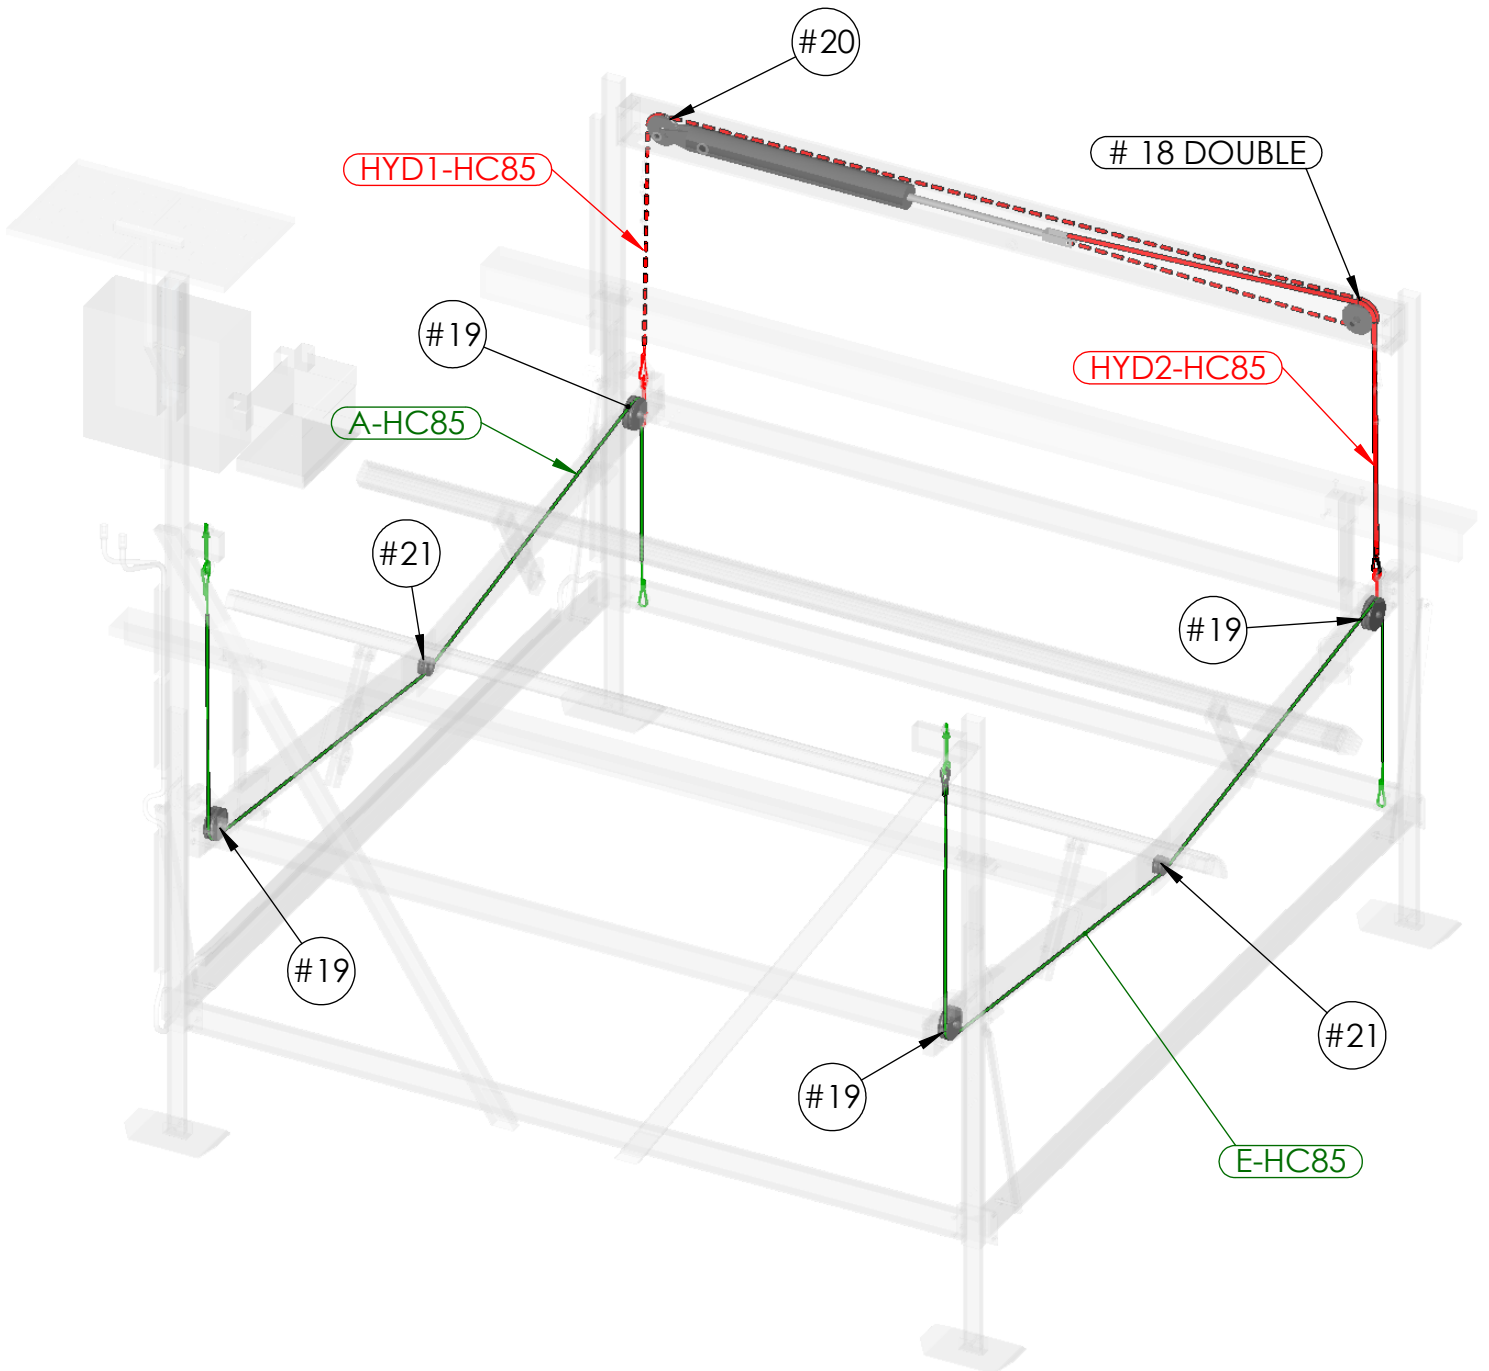

Poulie - Câble

Hydro - Câble 8500

9371 boulevard Bourque
Sherbrooke (Québec)
CANADA J1N 0G2

www.quaisbertrand.com
tél: 819 847 1555
télé: 819 847 3555

Produit du Canada depuis 1995

Made in Canada since 1995