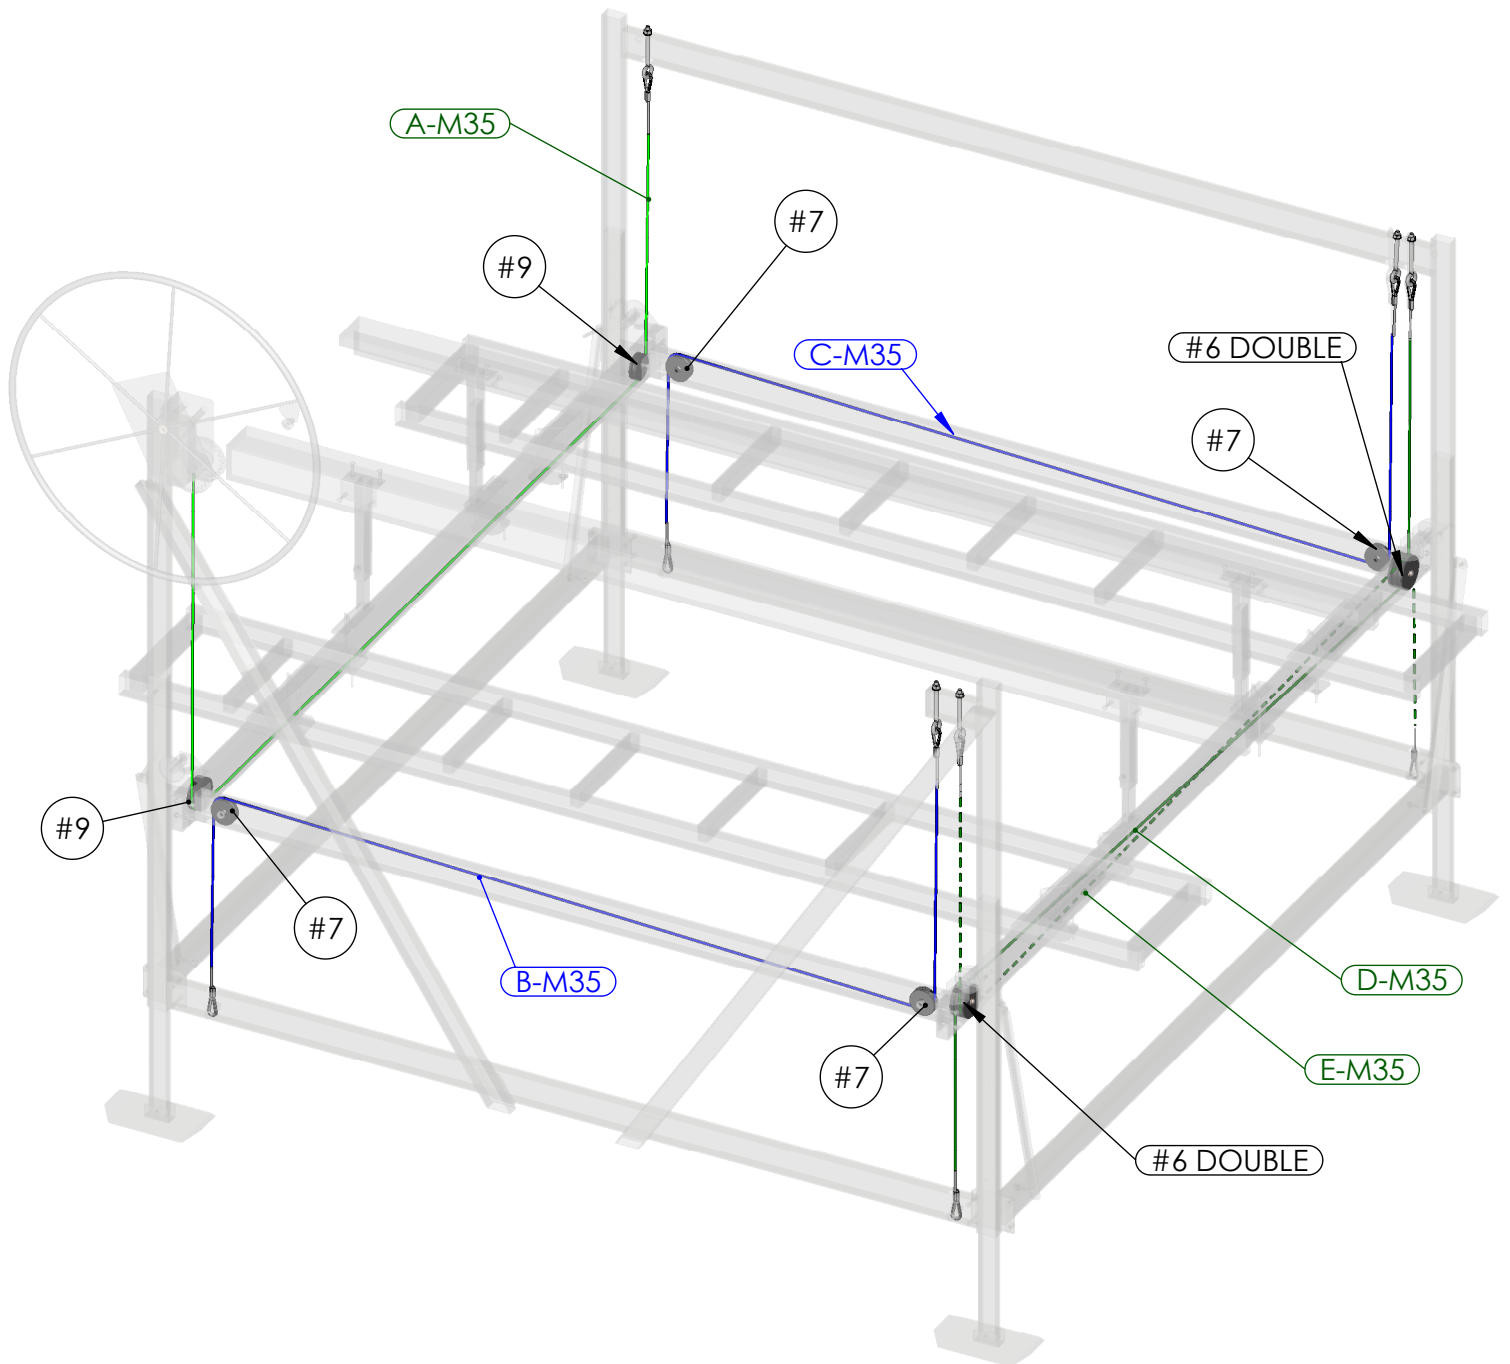

Poulie - Câble

Multimaster 3500

9371 boulevard Bourque
Sherbrooke (Québec)
CANADA J1N 0G2

www.qualsbertrand.com
tél: 819 847 1555
télé: 819 847 3555

Produit du Canada depuis 1995