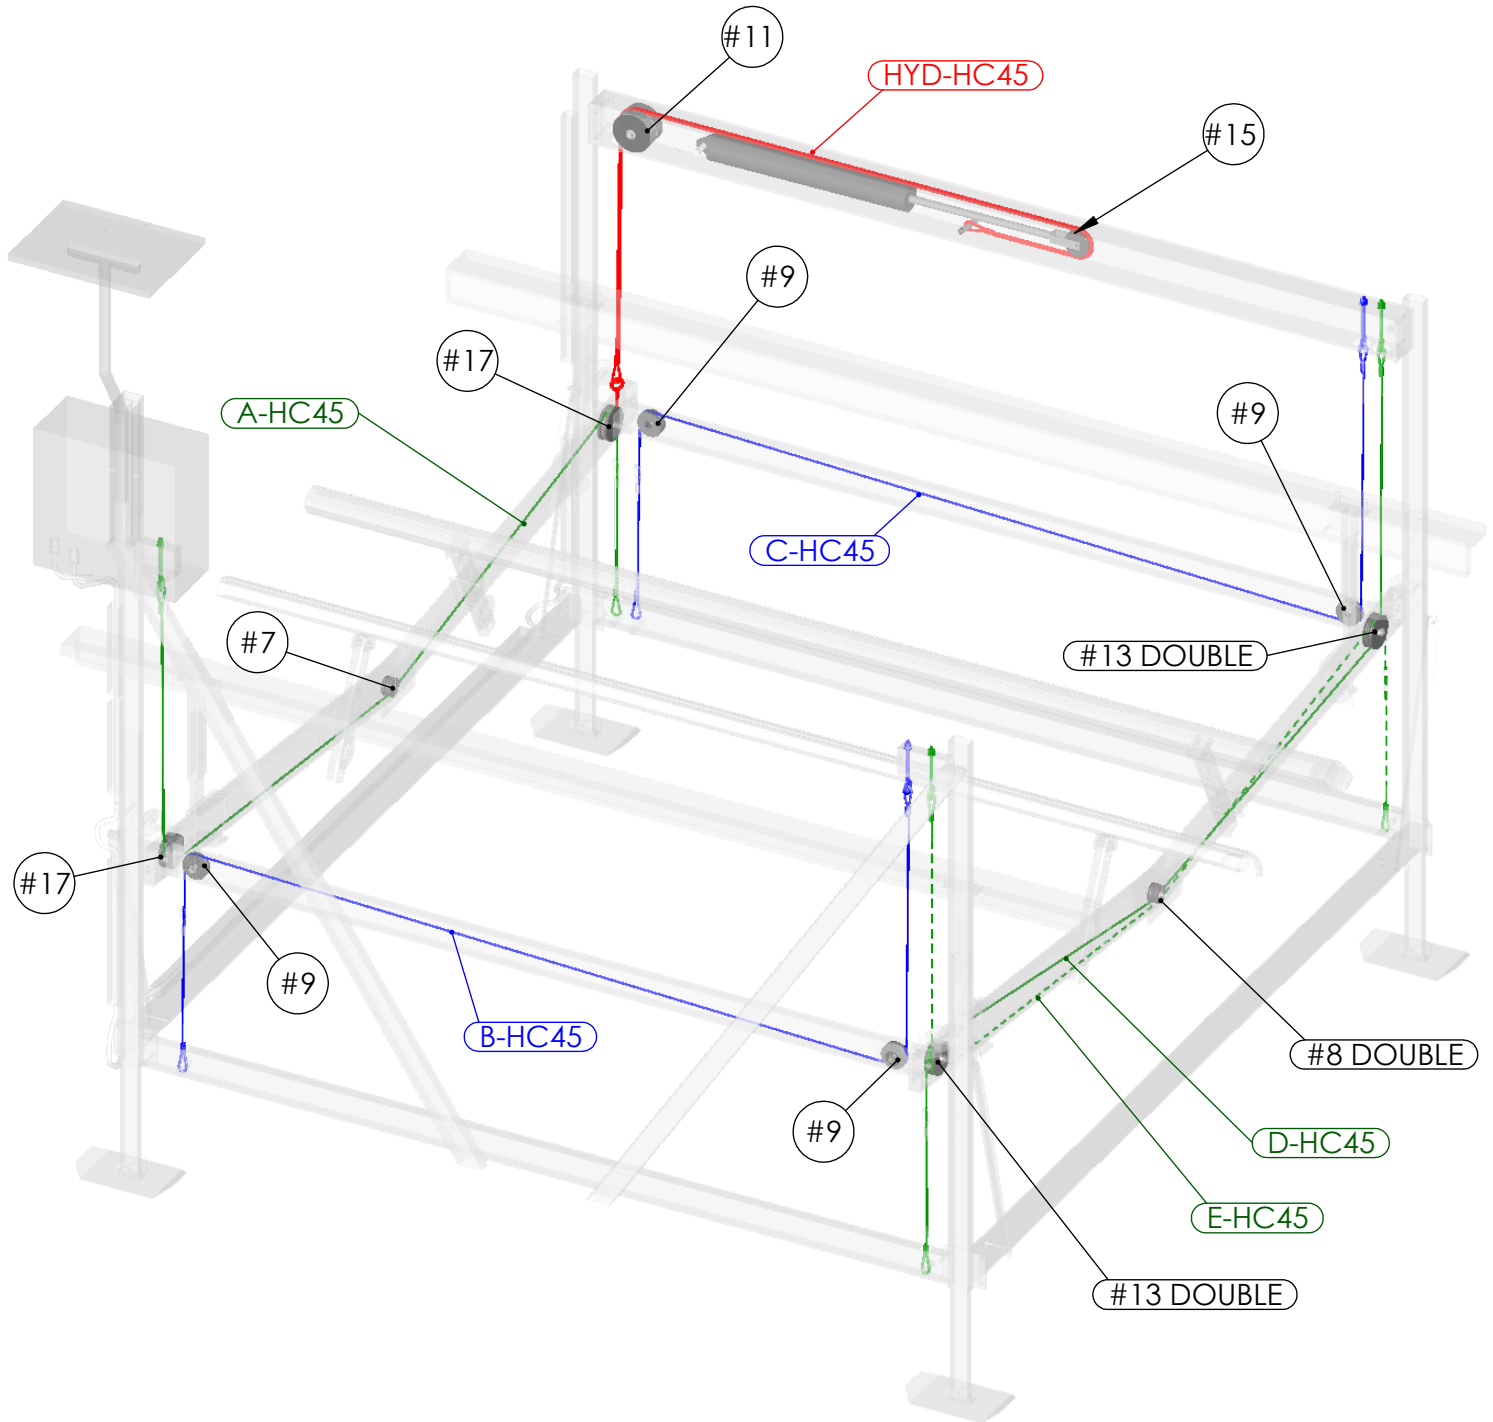

Poulie - Câble

Hydro - Câble 4500

9371 boulevard Bourque
 Sherbrooke (Québec)
 CANADA J1N 0G2

www.quisbertrand.com
 tél: 819 847 1555
 téléc: 819 847 3555

Produit du Canada depuis 1995

Made in Canada since 1995