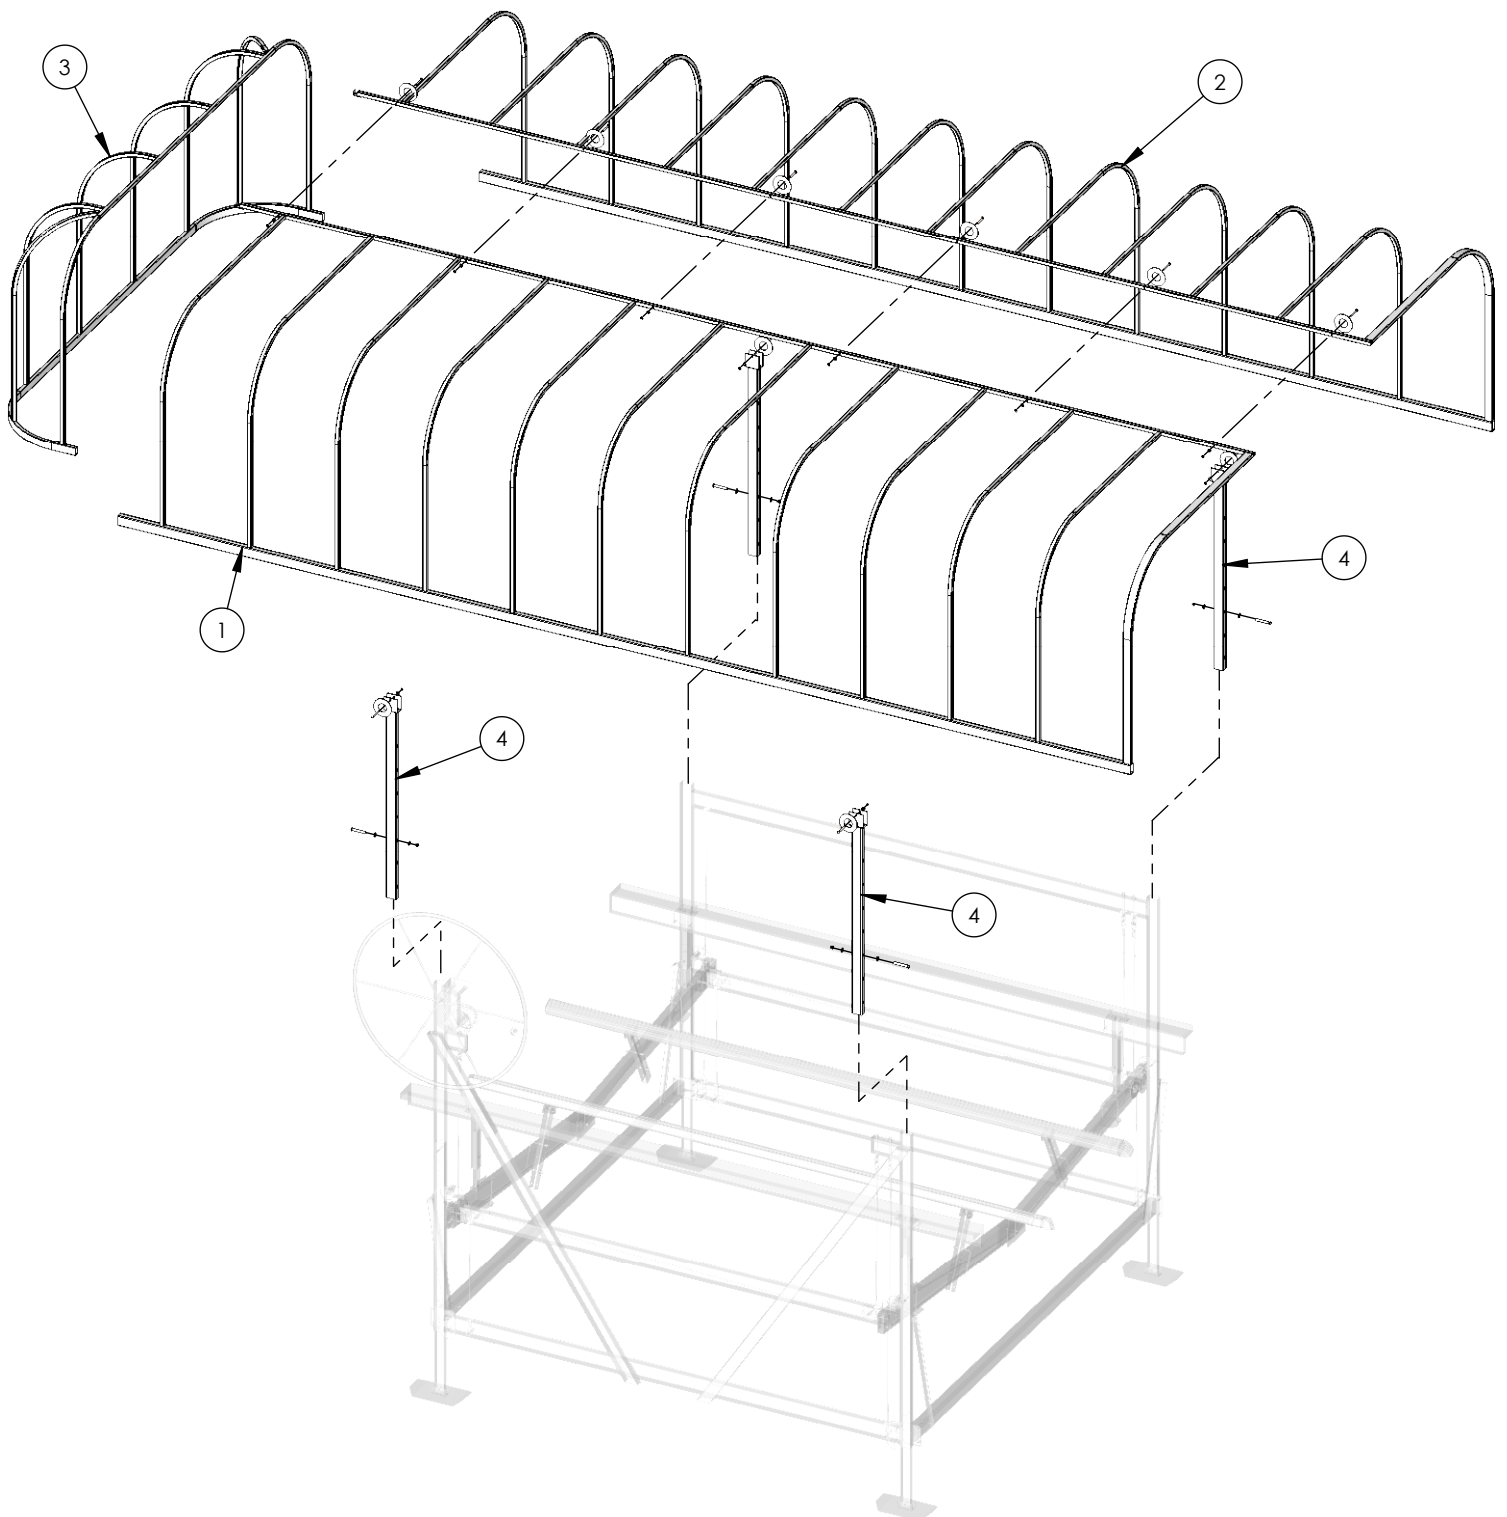

Toit wake board pour modèles Multimaster + Hydro-Câble/ Wake board canopy for Multimaster + Hydro-Cable models

9371 boulevard Bourque
Sherbrooke (Québec)
CANADA J1N 0G2

www.quisbertrand.com
tél: 819 847 1555
télé: 819 847 3555

Produit du Canada depuis 1995

Made in Canada since 1995

Toit wake board pour modèles Multimaster + Hydro-Câble/ Wake board canopy for Multimaster + Hydro-Cable models

9371 boulevard Bourque
Sherbrooke (Québec)
CANADA J1N 0G2