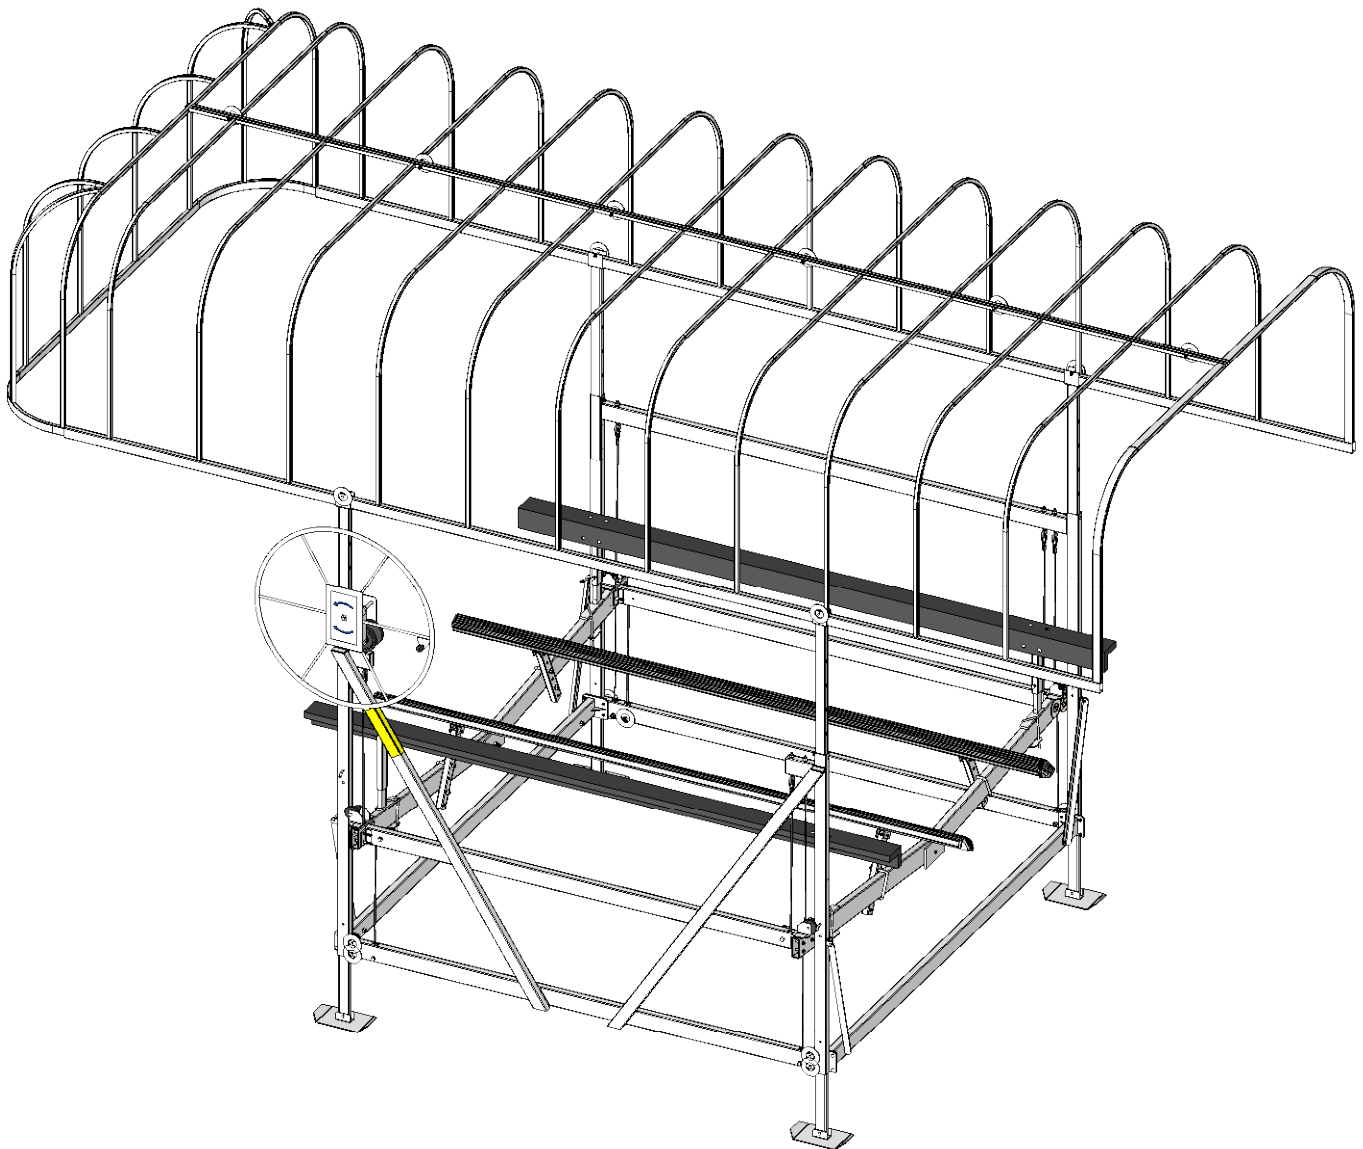

MISE EN GARDE:

LIRE LES CONSIGNES ATTENTIVEMENT AVANT DE TENTER D'ASSEMBLER, D'INSTALLER OU D'UTILISER CET ÉLEVATEUR. LE NON-RESPECT DE CES CONSIGNES, POURRAIT CAUSER DES DOMMAGES ET DES BLESSURES GRAVES OU FATALES. AINSI CELA POURRAIT ANNULER LA GARANTIE.
CONSERVER CETTE NOTICE POUR CONSULTATION FUTURE.

WARNING:

READ THE INSTRUCTIONS ATTENTIVELY BEFORE TRYING TO ASSEMBLE, TO INSTALL OR TO USE THIS BOAT LIFT. FAILURE TO RESPECT THESE INSTRUCTIONS COULD CAUSE DAMAGE AND SERIOUS OR FATAL INJURIES. IT COULD CANCEL THE GUARANTEE.
KEEP THIS NOTE FOR FUTURE CONSULTATION

Toit wake board pour modèles Multimaster + Hydro-Câble/ Wake board canopy for Multimaster + Hydro-Cable models

9371 boulevard Bourque
Sherbrooke (Québec)
CANADA J1N 0G2

www.quisbertrand.com
tél: 819 847 1555
télé: 819 847 3555

Produit du Canada depuis 1995

Made in Canada since 1995

Toit wake board pour modèles Multimaster + Hydro-Câble/ Wake board canopy for Multimaster + Hydro-Cable models

9371 boulevard Bourque
Sherbrooke (Québec)
CANADA J1N 0G2