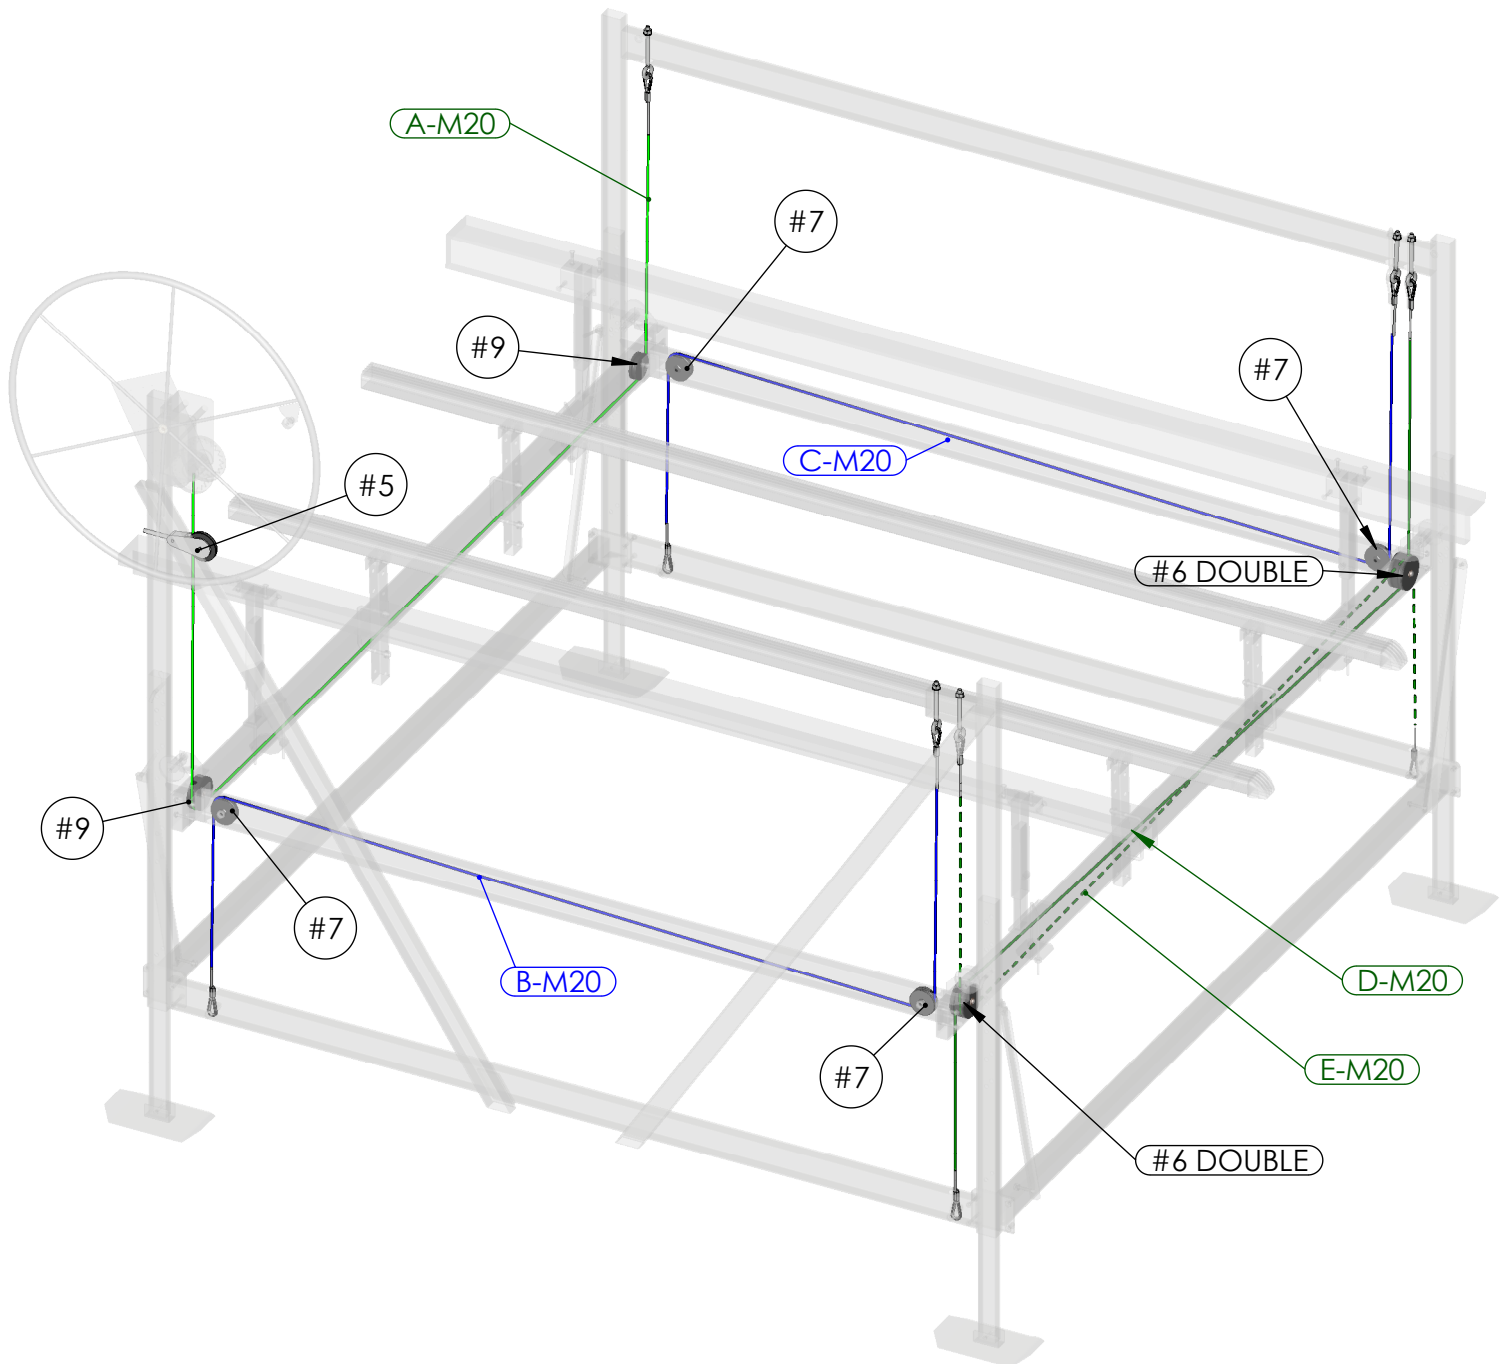

Poulie - Câble

Multimaster 2000

9371 boulevard Bourque
Sherbrooke (Québec)
CANADA J1N 0G2

www.qualsbertrand.com
tél: 819 847 1555
télé: 819 847 3555

Produit du Canada depuis 1995

Made in Canada since 1995