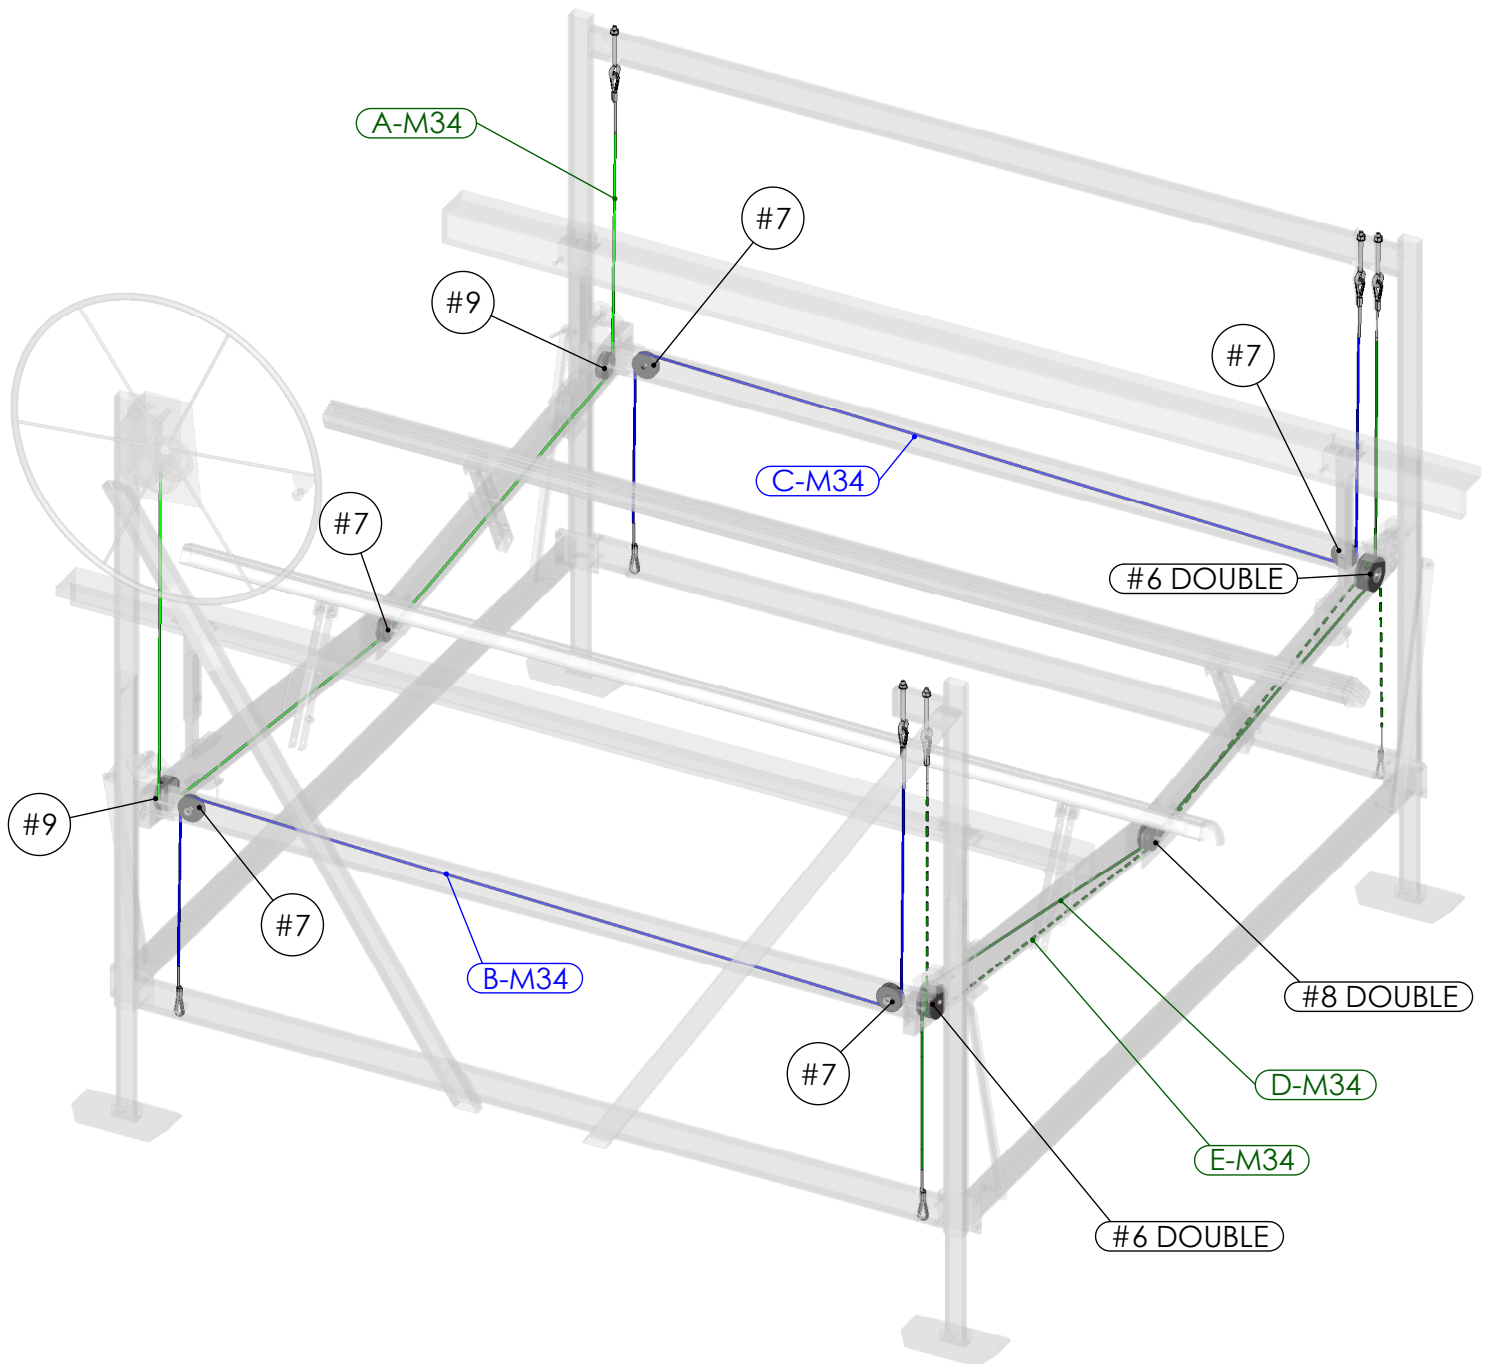

Poulie - Câble

Multimaster 3400

9371 boulevard Bourque
Sherbrooke (Québec)
CANADA J1N 0G2

www.quisbertrand.com
tél: 819 847 1555
télé: 819 847 3555

Produit du Canada depuis 1995

Made in Canada since 1995