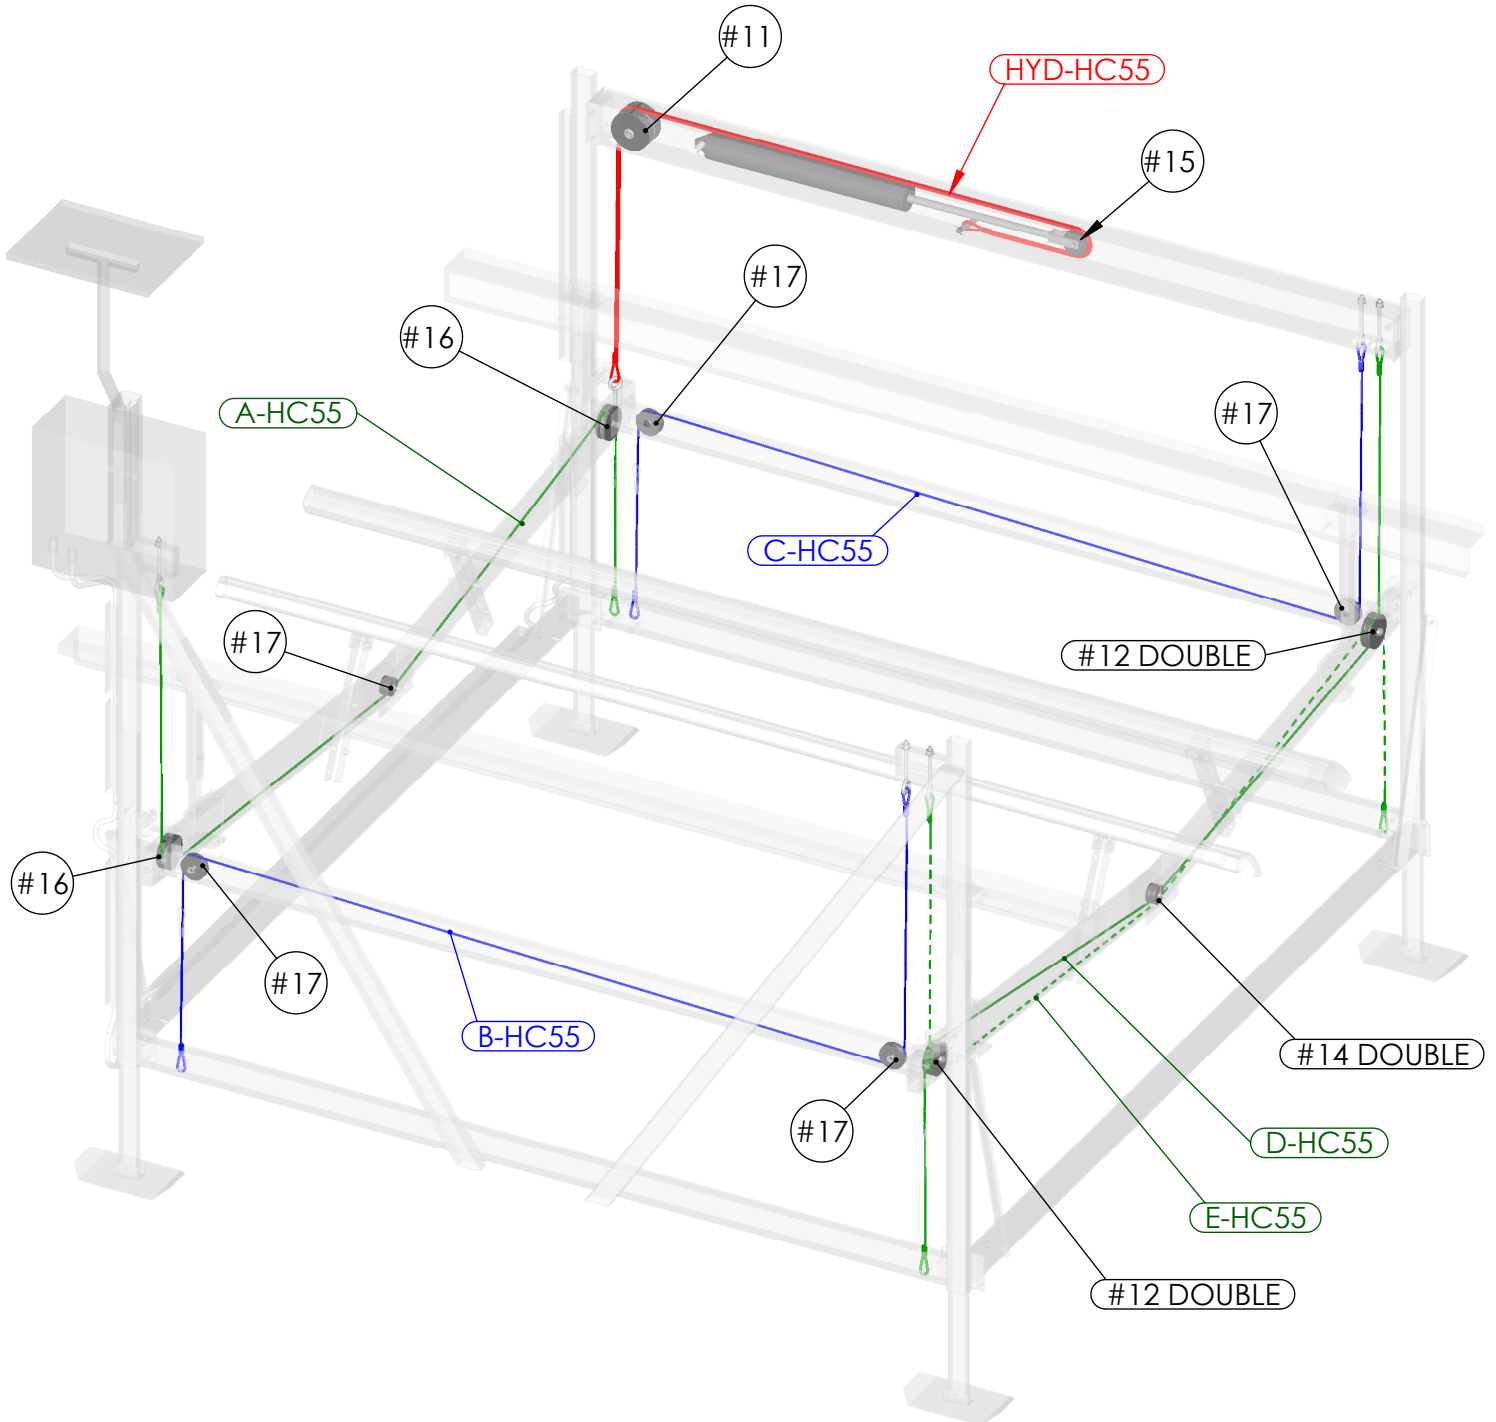

Poulie - Câble

Hydro - Câble 5500

9371 boulevard Bourque
 Sherbrooke (Québec)
 CANADA J1N 0G2

www.qualsbertrand.com
 tél: 819 847 1555
 téléc: 819 847 3555

Produit du Canada depuis 1995

Made in Canada since 1995