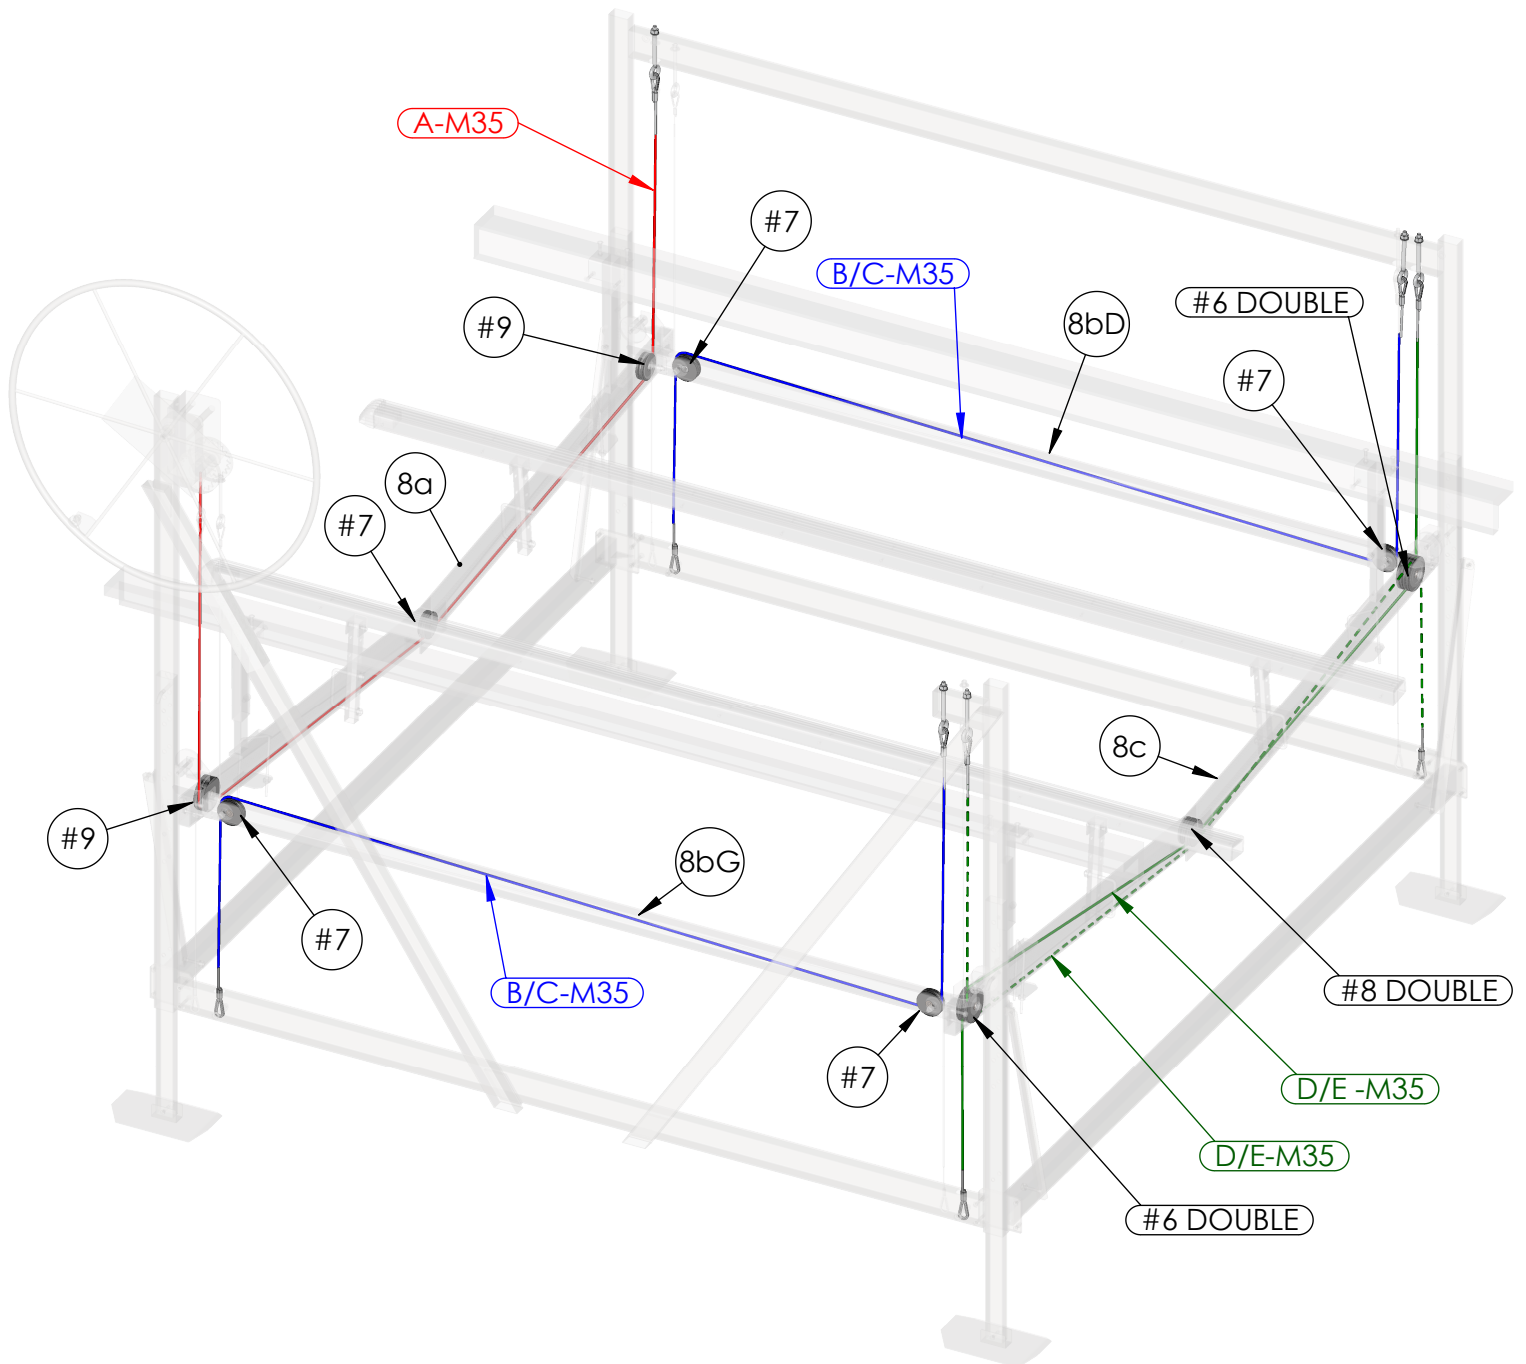

Détail Poulie - Câble - Lit

Multimaster SWITCH-3500

9371 boulevard Bourque
 Sherbrooke (Québec)
 CANADA J1N 0G2

www.qualsbertrand.com
 tél: 819 847 1555
 téléc: 819 847 3555

Produit du Canada depuis 1995

Made in Canada since 1995